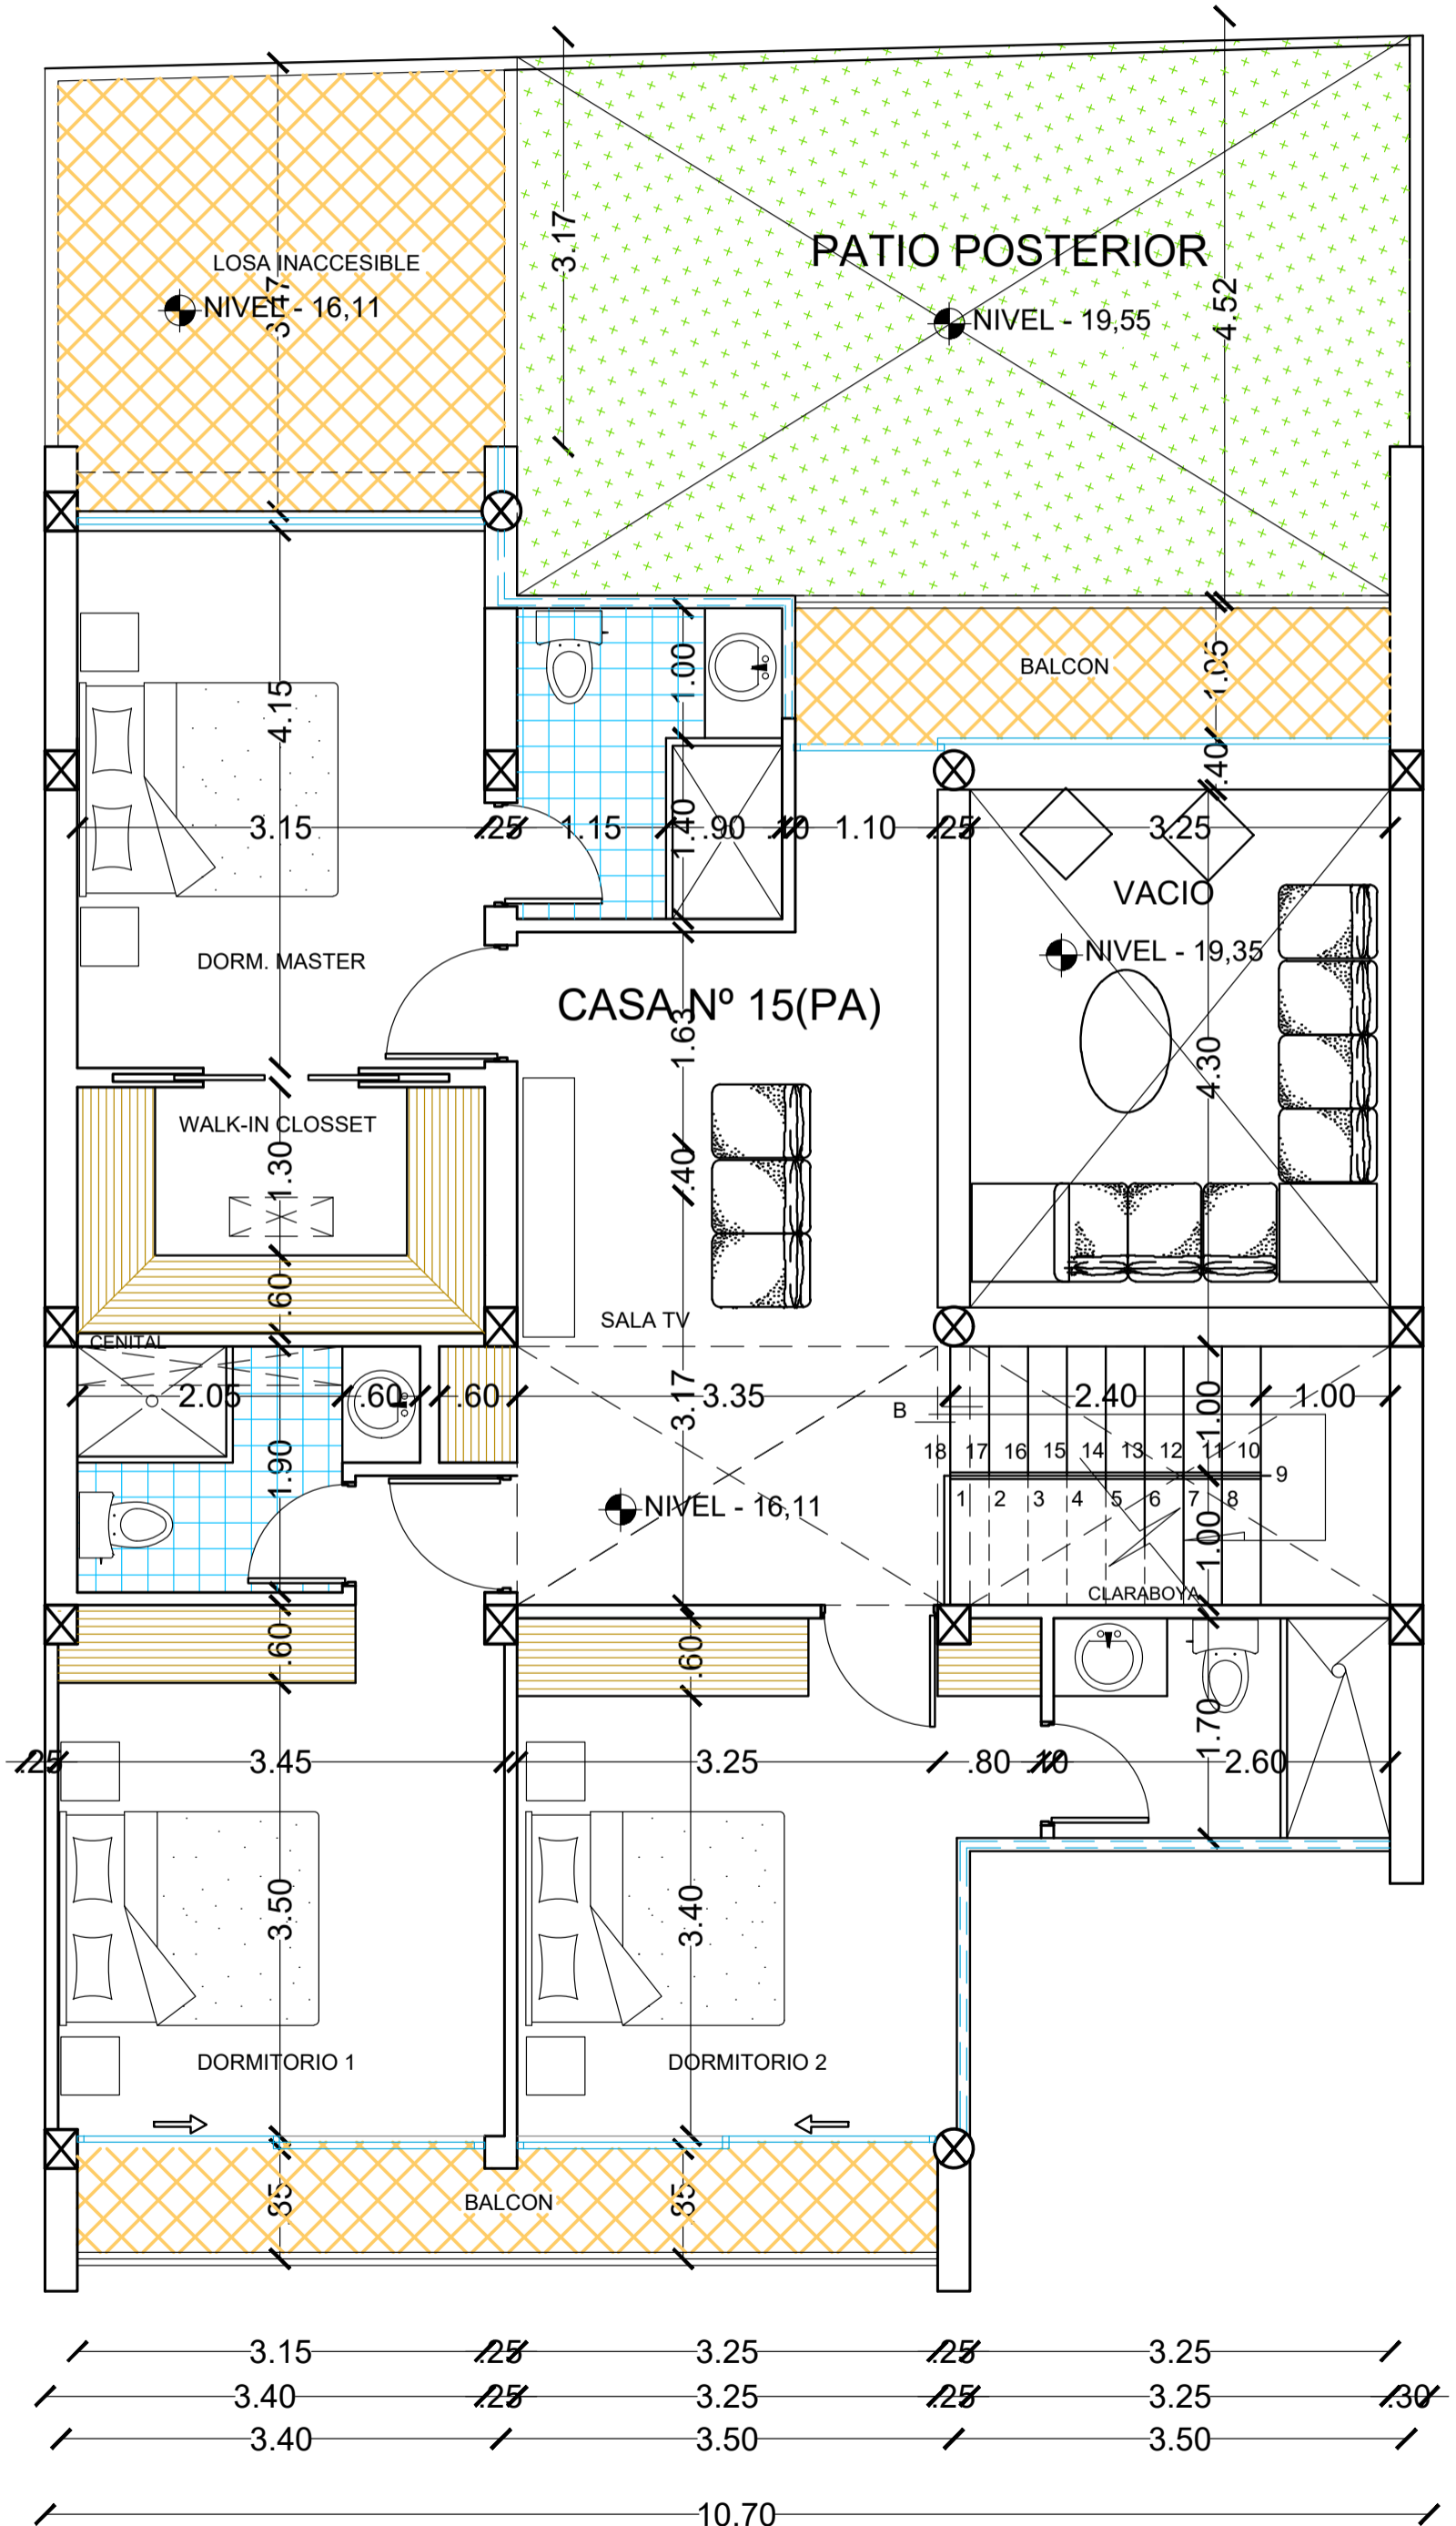

PLANTA

Alta