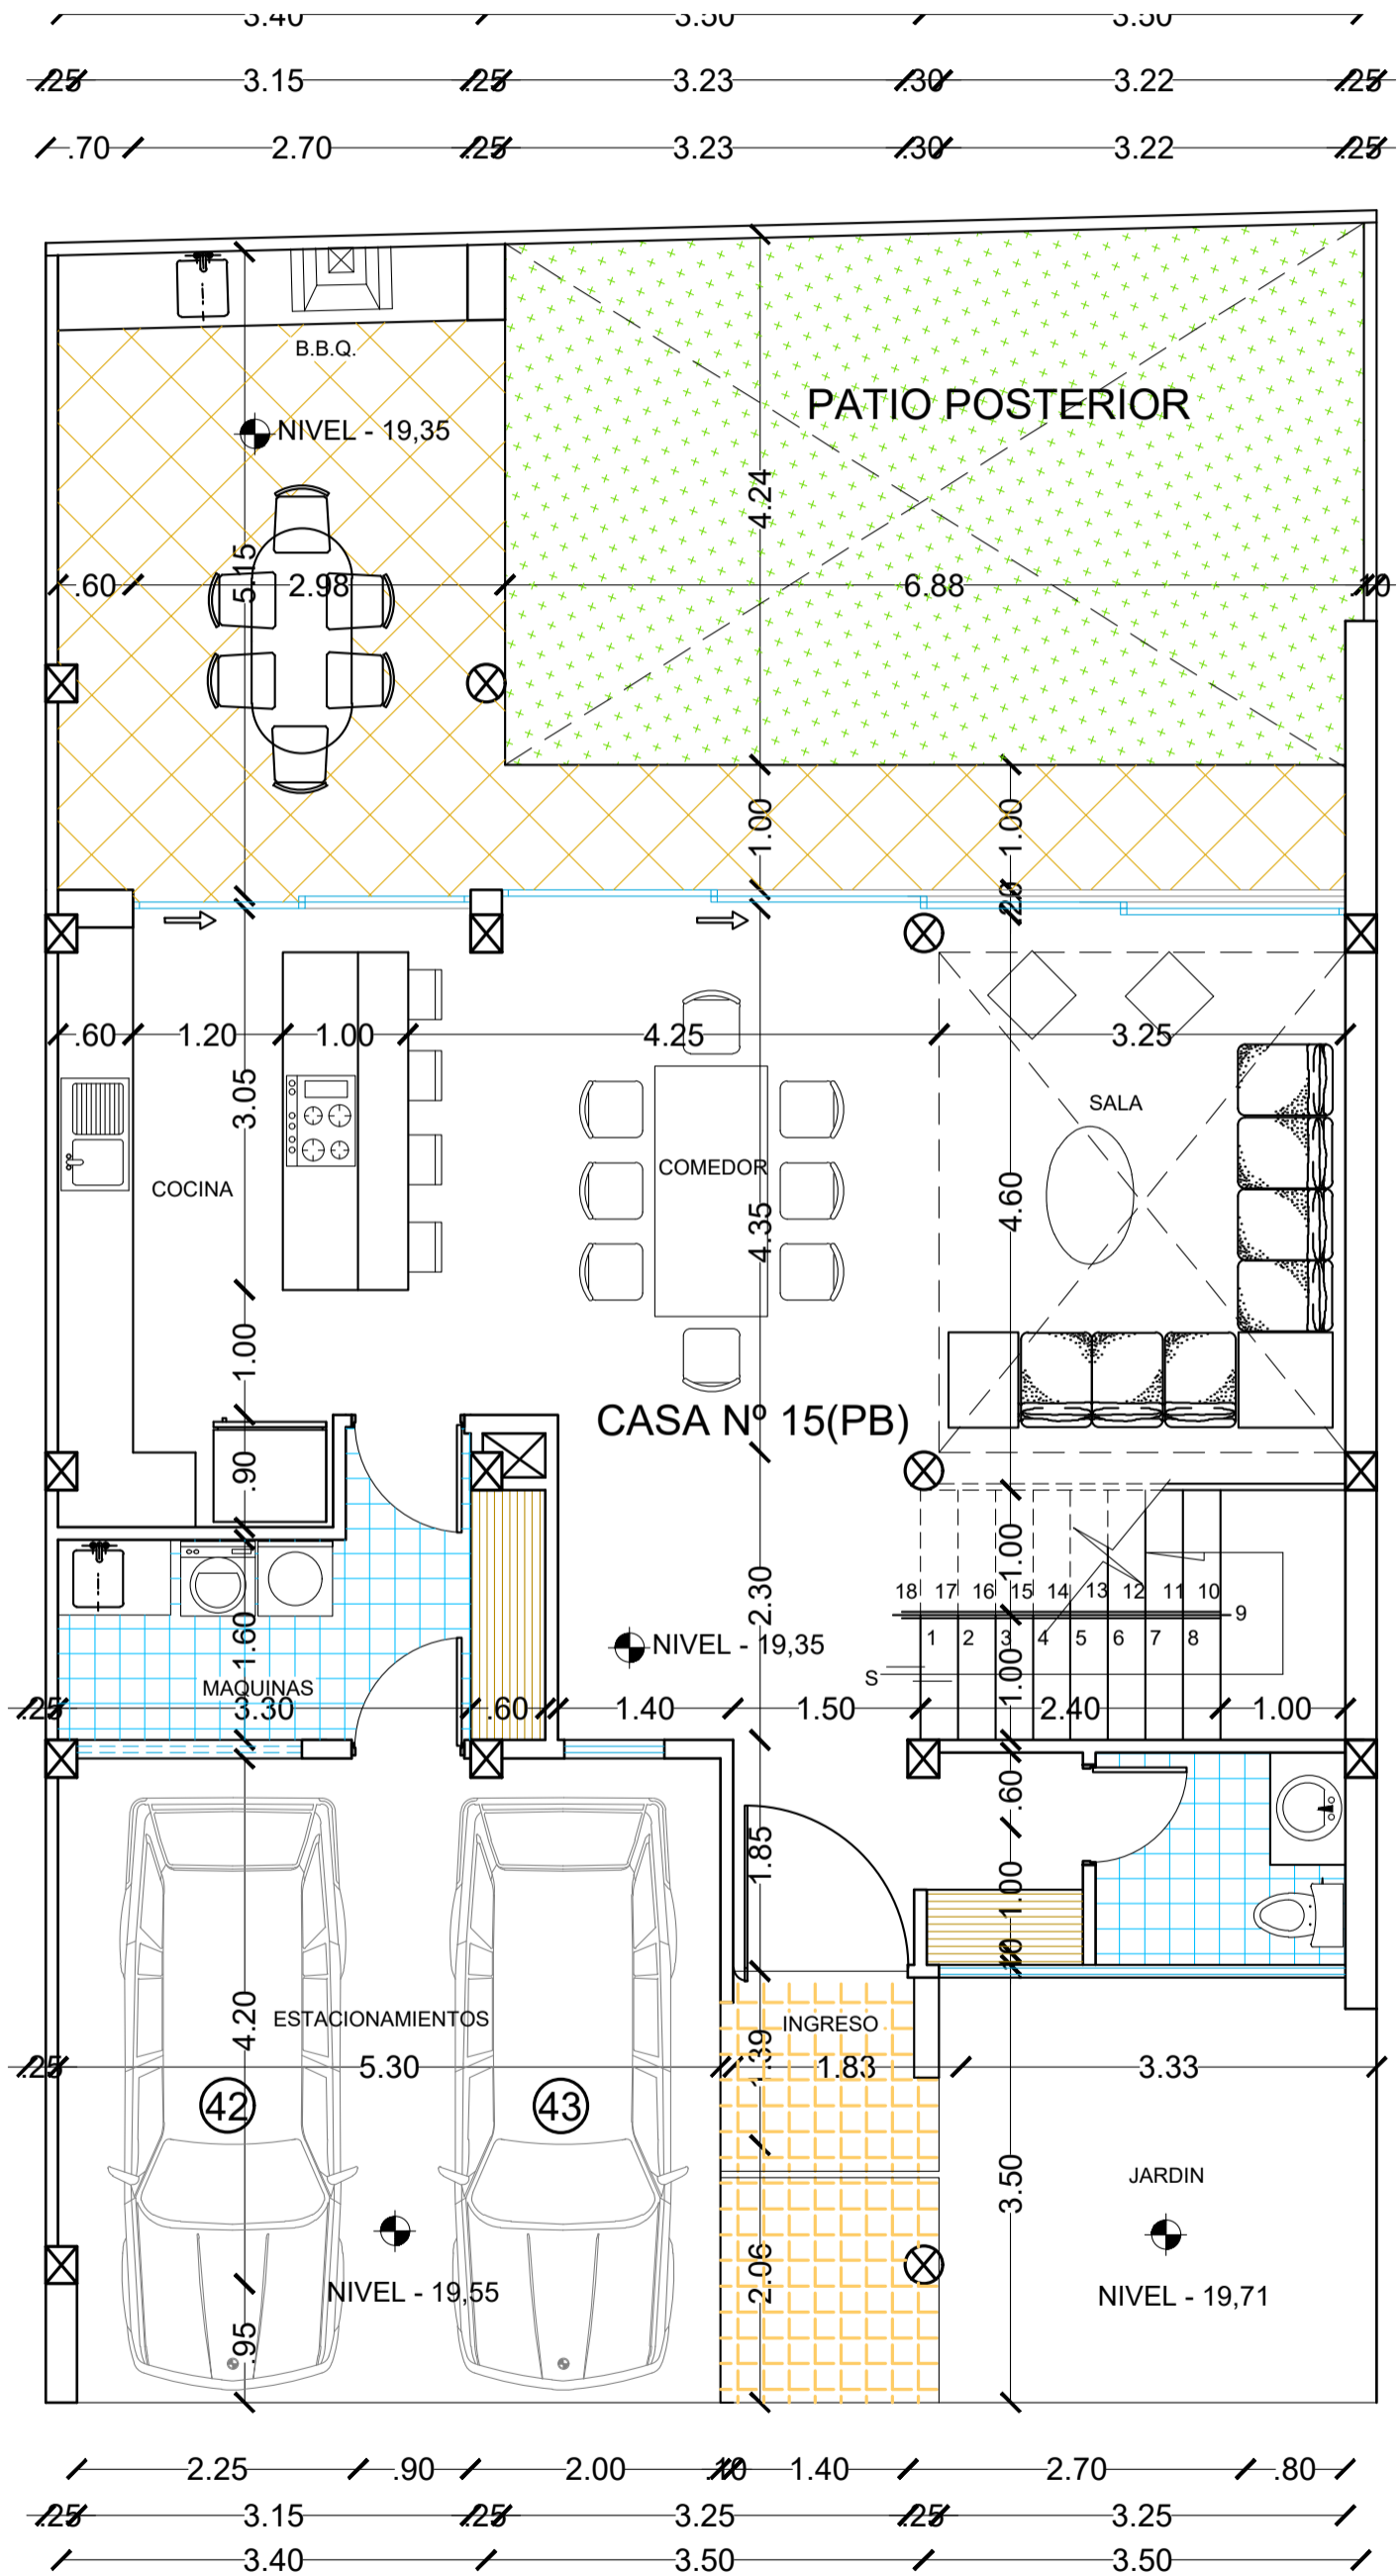

PLANTA

Baja